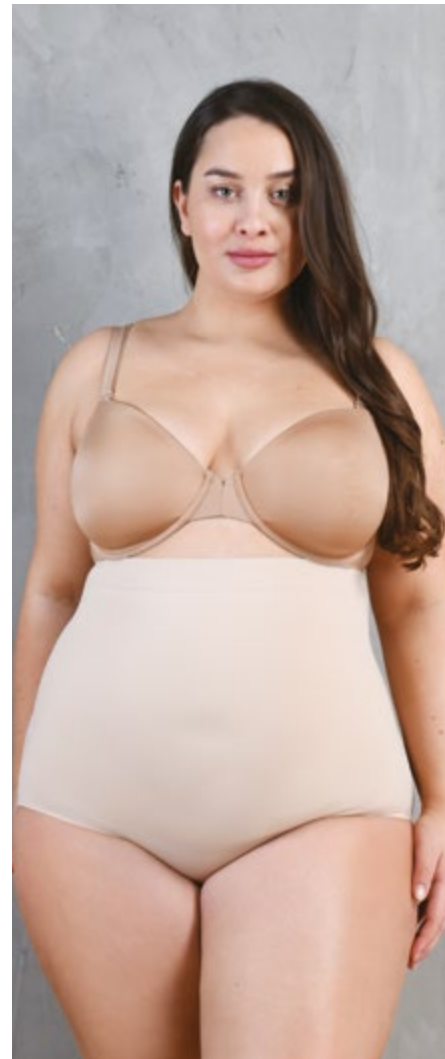

241 BASIC
figi wysoka talia/high-waist panty

● 200 ● 199

rozmiar/size: S, M, L, XL, XXL