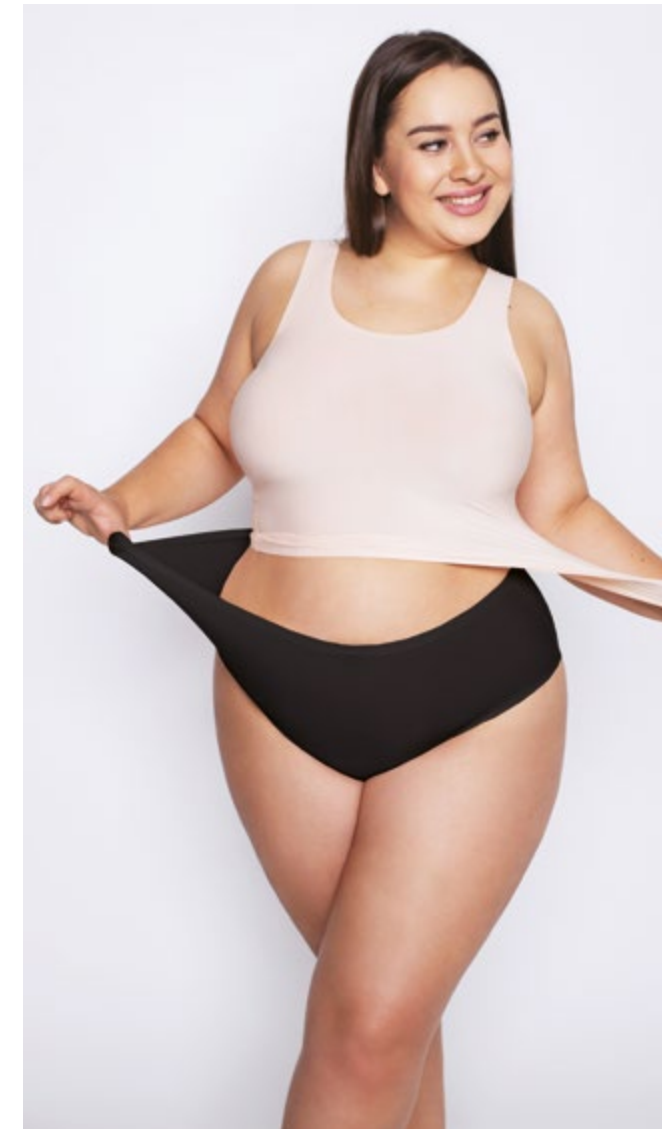

FLEXI-ONE maxi
figi/panty

● 200 ● 199

rozmiar/size: ONE SIZE (S-XL)

FLEXI-ONE
koszulka/camisole

● 200 ● 199

rozmiar/size: ONE SIZE (S-XL)

FLEXI-ONE PLUS SIZE
figi/panty

● 200 ● 199

rozmiar/size: ONE SIZE (XL-3XL)

FLEXI-ONE maxi PLUS SIZE
figi/panty

● 200 ● 199

rozmiar/size: ONE SIZE (2X-4XL)

Flexi-one mama

FLEXI-ONE MAMA – bielizna, która rośnie razem z brzuszkiem

W trosce o szczególne potrzeby kobiet w ciąży i po porodzie przygotowaliśmy linię bielizny Flexi-one mama, która rośnie razem z brzuszkiem i dopasowuje się do zmieniających się rozmiarów ciała na każdym etapie ciąży.