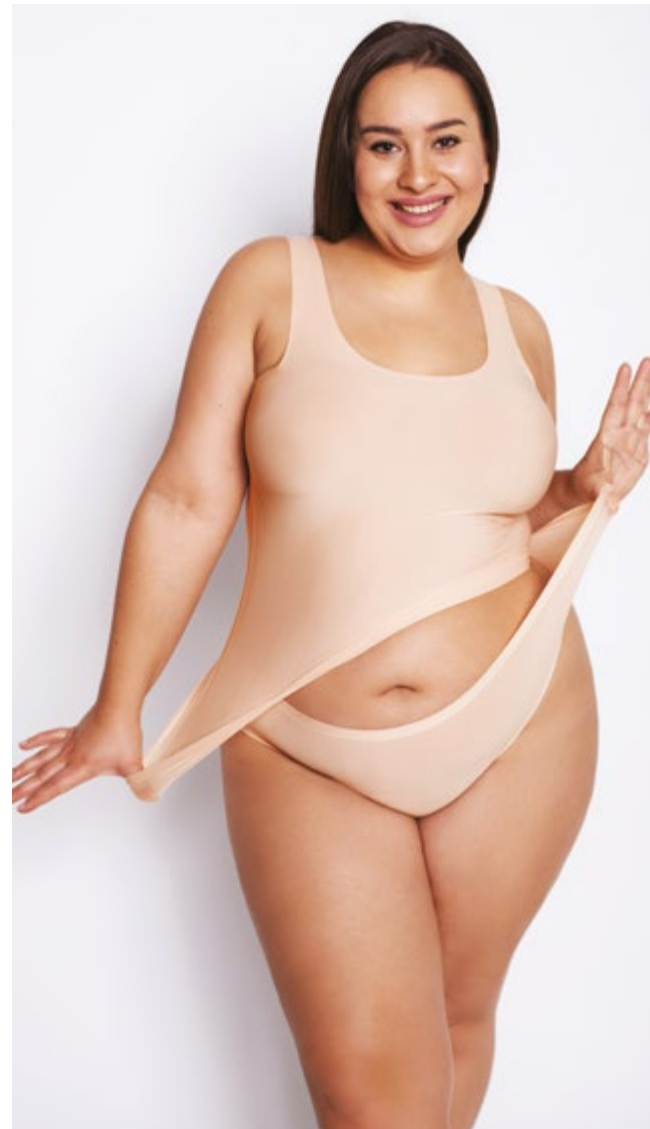

FLEXI-ONE maxi
figi/panty

● 200 ● 199

rozmiar/size: ONE SIZE (S-XL)

FLEXI-ONE
koszulka/camisole

● 200 ● 199

rozmiar/size: ONE SIZE (S-XL)

FLEXI-ONE PLUS SIZE
figi/panty

● 200 ● 199

rozmiar/size: ONE SIZE (XL-3XL)

FLEXI-ONE maxi PLUS SIZE
figi/panty

● 200 ● 199

rozmiar/size: ONE SIZE (2X-4XL)

Flexi-one mama

FLEXI-ONE MAMA – bielizna, która rośnie razem z brzuszkiem

W trosce o szczególne potrzeby kobiet w ciąży i po porodzie przygotowaliśmy linię bielizny Flexi-one mama, która rośnie razem z brzuszkiem i dopasowuje się do zmieniających się rozmiarów ciała na każdym etapie ciąży.