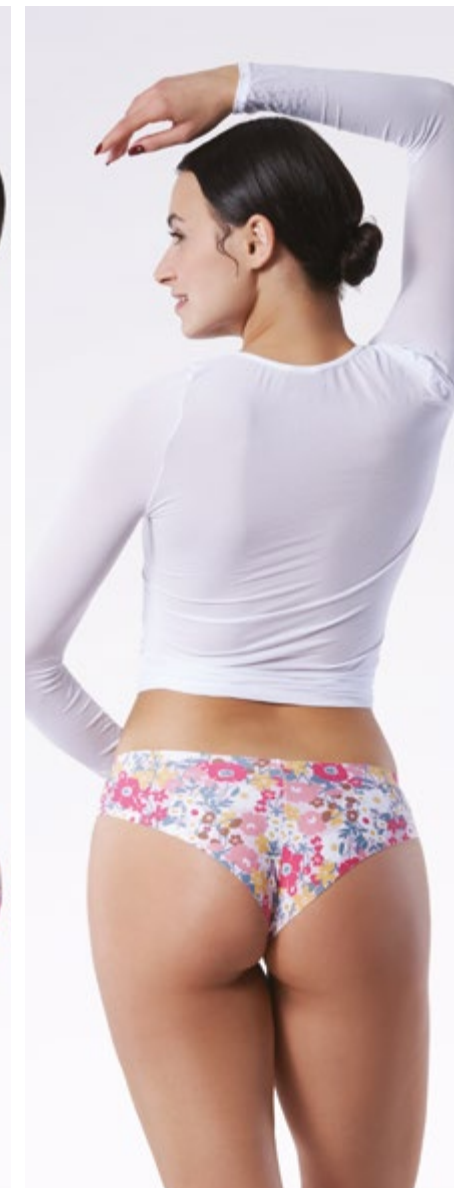

PASTEL DREAM BRASIL
figi/panty

NEW

rozmiar/size: S, M, L, XL

available - autumn 2023