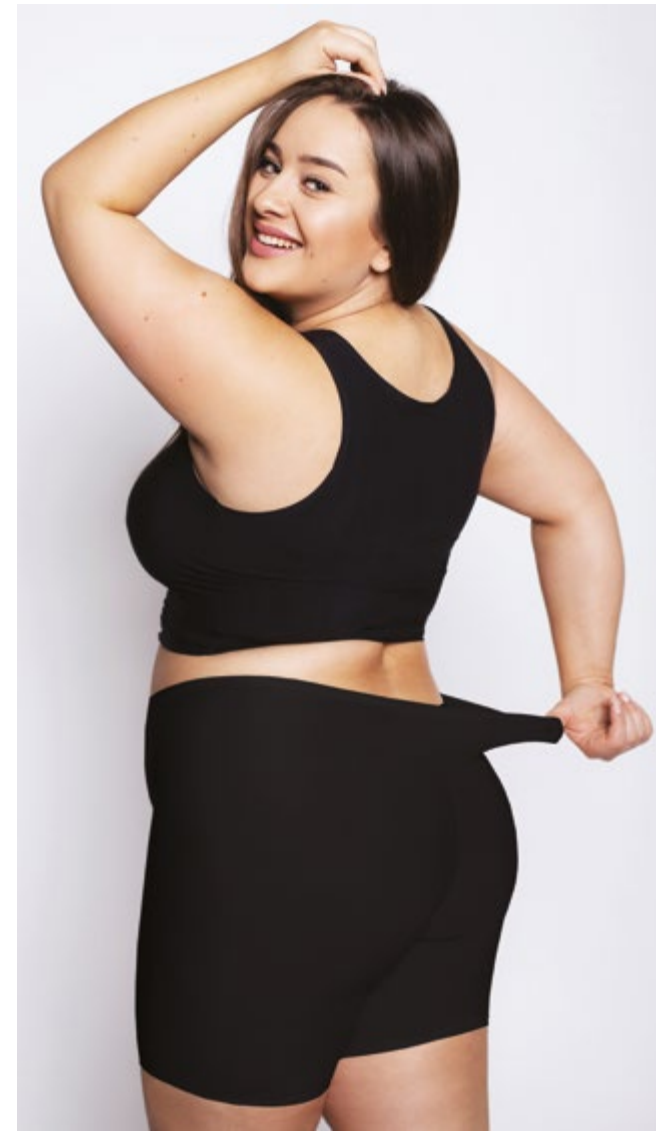

FLEXI-ONE
body/body

● 200 ● 199

rozmiar/size: ONE SIZE (S-M, L-XXL)

FLEXI-ONE
halka/slip

● 200 ● 199

rozmiar/size: ONE SIZE (XS-M, L-XXL)

FLEXI-ONE
koszulka na cienkich ramiączkach/cami with spaghetti straps

● 200 ● 199

rozmiar/size: ONE SIZE (XS-L, L-XXL)

FLEXI-ONE
bermudy/bermudas

● 200 ● 199

rozmiar/size: ONE SIZE (S-XL)

FLEXI-ONE
figi/panty

● 200 ● 199

rozmiar/size: ONE SIZE (XS-XL)