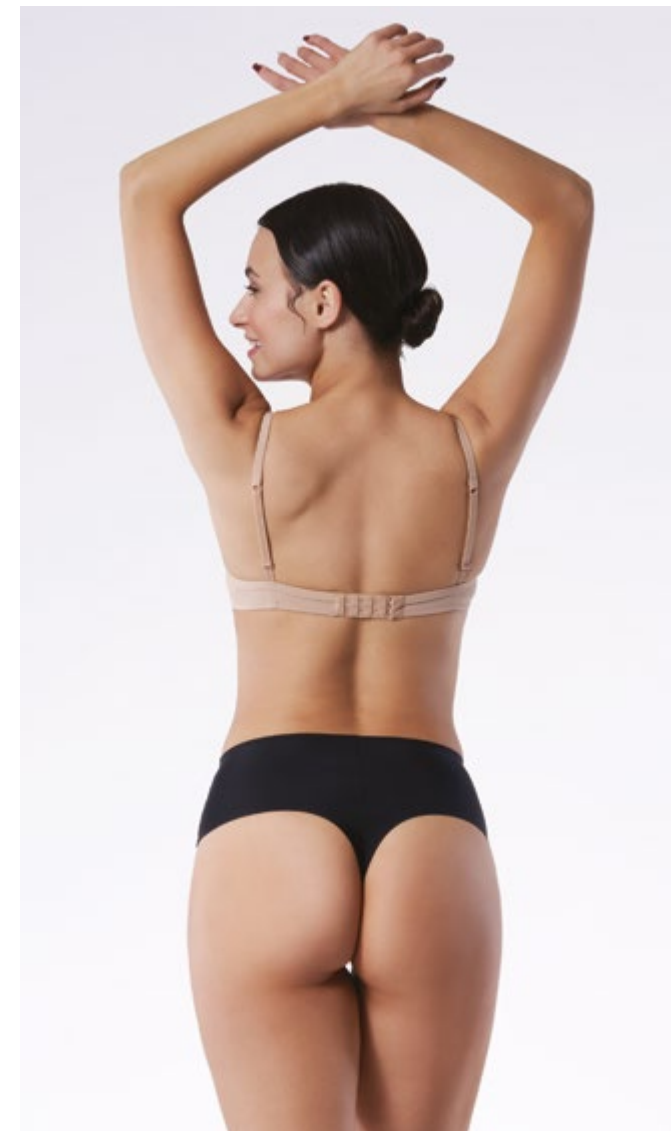

NEW

SIMPLE maxi
figi/panty

199 ●

rozmiar/size: S, M, L, XL

STRING maxi
figi/panty

● 200 ● 199

rozmiar/size: S, M, L, XL

NEW