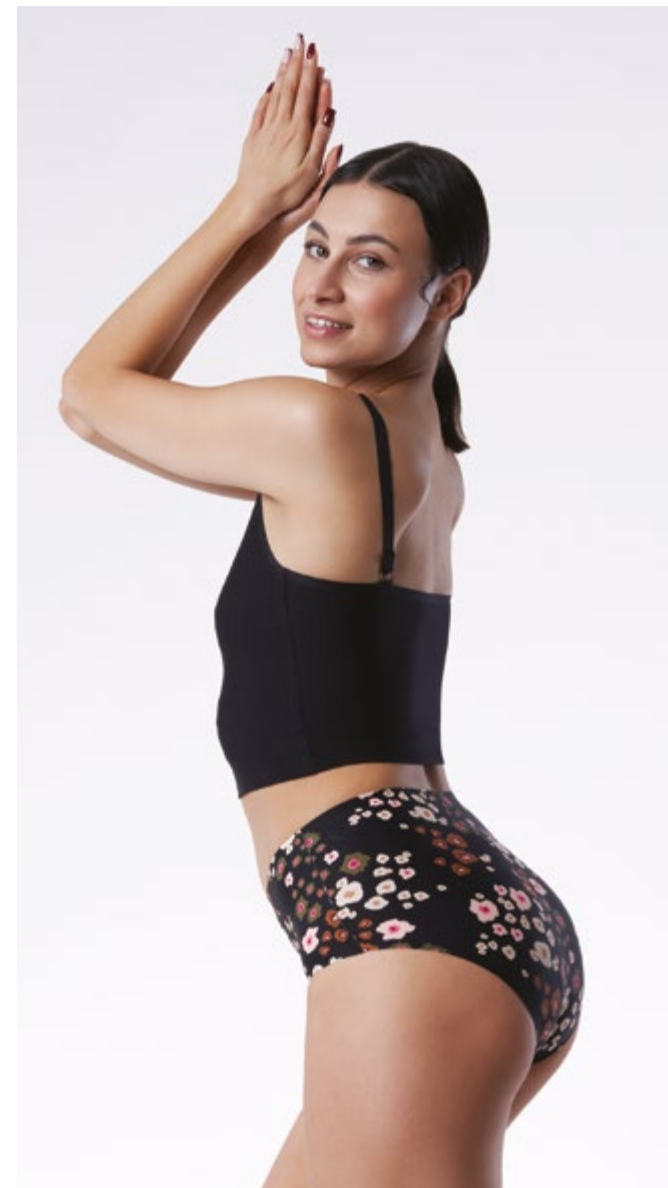

PEGGY BROWN maxi
figi/panty

rozmiar/size: S, M, L, XL

NEW