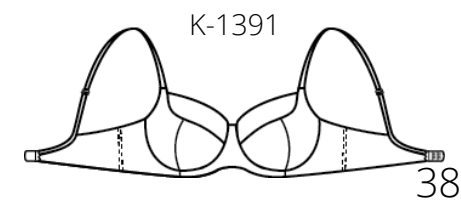

MAXI
75 J K L
80 I J K
85 H I J
90 G H I
95 F G H
100 E F G
105 D E F

BRIEFS
S M L XL 2XL 3XL

BRAZILIAN
S M L XL 2XL 3XL

K-924

PROTEA AV 1923

SOFT

BRA

- 65 D E F G H I J
- 70 C D E F G H I J
- 75 B C D E F G H I
- 80 B C D E F G H
- 85 B C D E F G
- 90 B C D E F
- 95 B C D E
- 100 B C D
- 105 B C

MAXI

- 75 J K L
- 80 I J K
- 85 H I J
- 90 G H I
- 95 F G H
- 100 E F G
- 105 D E F

BRIEFS

- S M L XL 2XL 3XL

BRAZILIAN

- S M L XL 2XL 3XL

SWIMWEAR

SK 13

FULL CUP

BRA

- 65 E F G H I J
- 70 D E F G H I J
- 75 C D E F G H I
- 80 B C D E F G H
- 85 B C D E F G
- 90 B C D E F
- 95 B C D E
- 100 B C D
- 105 B C

MAXI

- 75 J K L
- 80 I J K
- 85 H I J
- 90 G H I
- 95 F G H
- 100 E F G
- 105 D E F