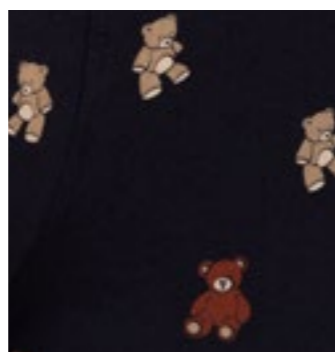

2MH-061

BEAR • 2-pack
trunks/ bokserki obciste

GRA/NIE:
navy/granatowy
+ blue/niebieski

COTTON STRETCH
95% cotton / bawełna
5% elastane / elastan

S M L XL XXL