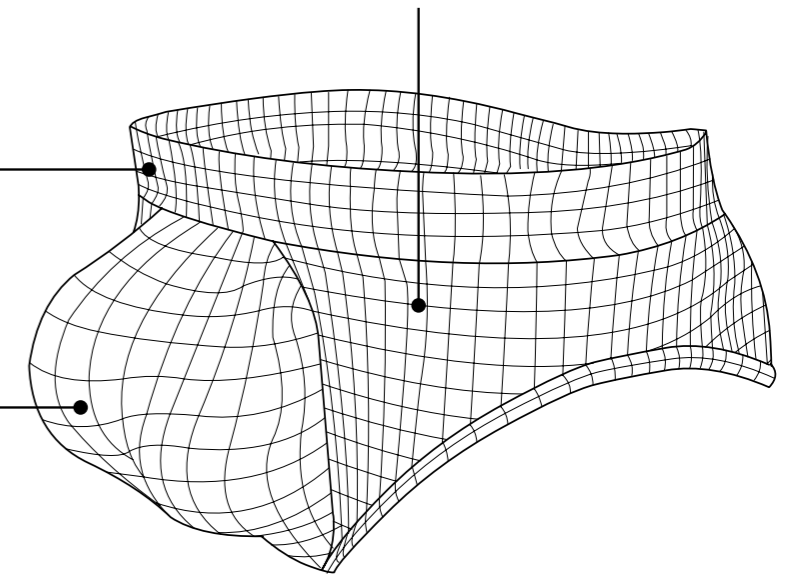

**MAGIC POCKET IS THE REVOLUTIONARY DEFINITION
OF CONFIDENCE AND COMFORT IN MEN'S UNDERWEAR.
UNDERCLOTHES EXPOSE MEN'S ATTRIBUTES
AND ENSURE MAXIMUM OF COMFORT.**

MAGIC POCKET TO REWOLUCYJNA DEFINICJA PEWNOŚCI SIEBIE I KOMFORTU
W MĘSKIEJ BIELIŹNIE. MAJTKI EKSPONUJĄ MĘSKIE ATRYBUTY
I ZAPEWNIĄJĄ MAKSIMUM WYGODY.