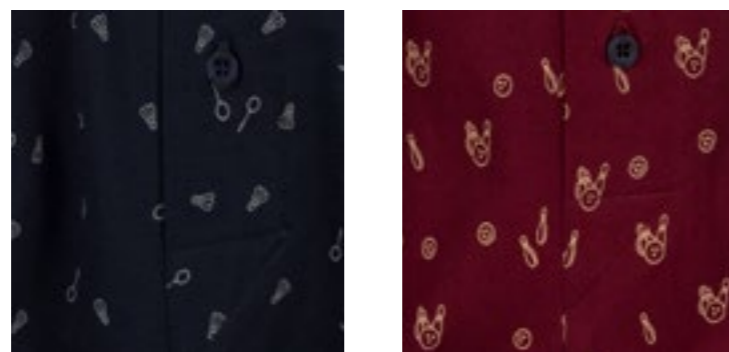

2MBX-013

SPORT • 2-pack
boxers/bokserki luźne

04/GRA/WIN:
navy/granatowy
+ wine/wino

SOFT COTTON
100% cotton / bawełna

S M L XL XXL