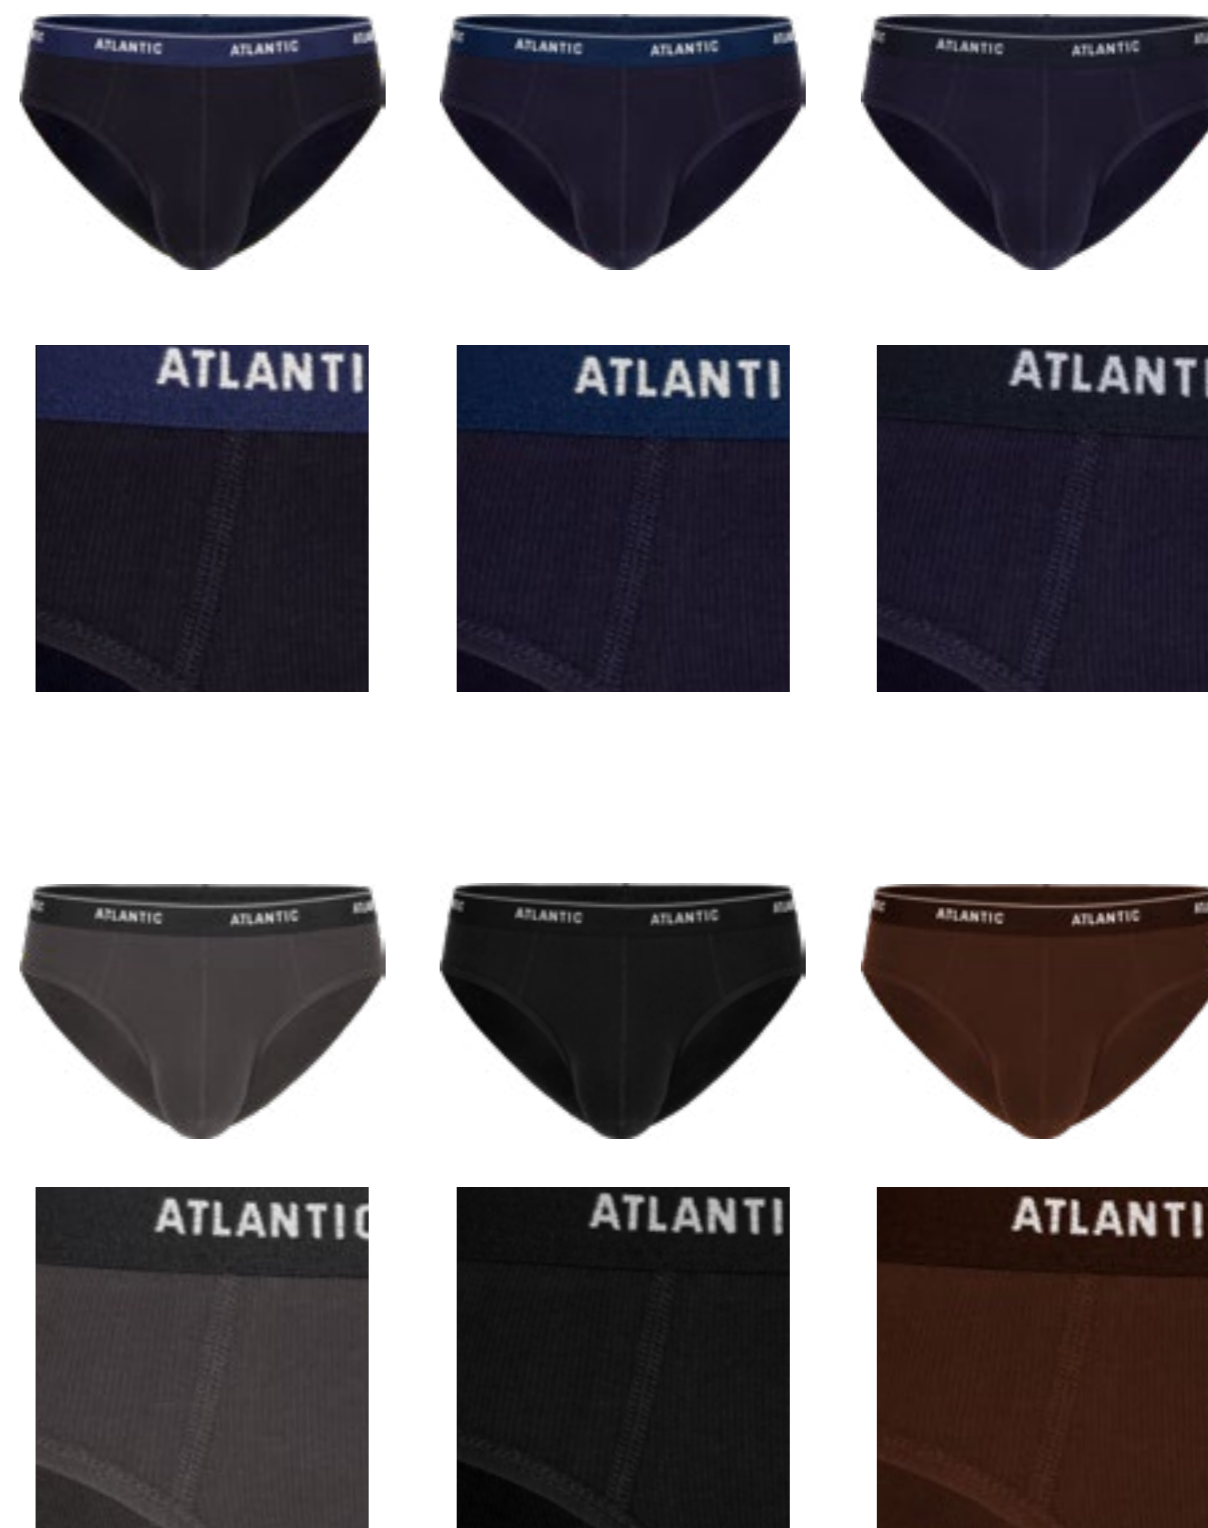

NIEC/GRA/KOB: dark blue/niebieski ciemny
+ navy/granatowy
+ cobalt/kobaltowy
GRF/CZA/CZK: graphite/grafitowy
+ black/czarny
+ chocolate/czekoladowy

COTTON STRETCH
95% cotton / bawełna
5% elastane / elastan

S M L XL XXL